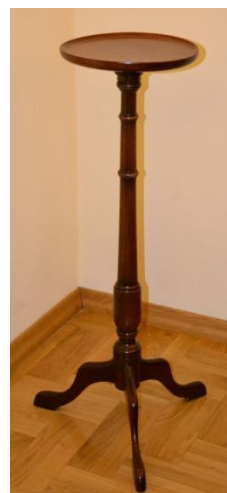

KWIETNIK EKLEKTYCZNY
Pocz. XX w. - wys. 98 cm

ETAŻERKA EKLEKTYCZNA
Pocz. XX w. – wys. 127 cm

WITRYNA ANGIELSKA
Pocz. XX w.
Machoń – wys. 104 cm

STOLIK DEKORACYJNY
ZDOBIONY MASĄ ŻYWICZNĄ
II poł. XX w. – wys. 100 cm