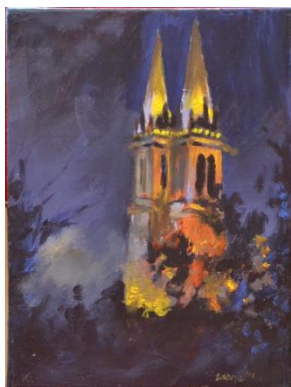

Zdzisław Szmidt
KAMIENICZKI
olej na płótnie 70/86

Szymon Szumioński
FARA
olej na płótnie 80/90

Józef Stolorz
KORONKA
olej na płótnie 39/35

Letosława Charasziewicz
WIOSNA W OGRODZIE
pastel olejny 62/49

Letosława Charaszkiwicz
DĘBY W ROGALINIE I
pastel olejny 62/49

Bolesław Biątek
ZAROŚNIĘTY STAW
olej na płótnie 61/45

Marian Marciniak
CZARNY SPICHRZ WE WŁOCŁAWKU
pastel olejny 30/45

Mikołaj Konczalski
ULICA TUMSKA
pastel olejny 33/49

Letosława Charaszkiwicz
DĘBY W ROGALINIE II
pastel olejny 48/64

Józef Stolorz
DE PROFUNDIS
olej na płótnie 39/35

Letosława Charaszkievicz
ZIMA W LESIE
pastel olejny 69/49

Mikołaj Konczalski
KATEDRA
pastel olejny 49/35

Mikołaj Konczalski
KOŚCIÓŁ ŚW. WITALISA
olej na płótnie 34/49

Jarosław Czerwiński
POZA KRAWĘDZIĄ CZASU
olej na płótnie 20,5 / 25

Józef Stolorz
SZKIC SYMETRIA
olej na płótnie 20,5 / 25

Józef Stolorz
SZKIC (XI/2012)
olej na płycie 20 / 24

Adam Zapora
NOCNY WIDOK Z OKNA – KATEDRA
olej na płótnie 40/30