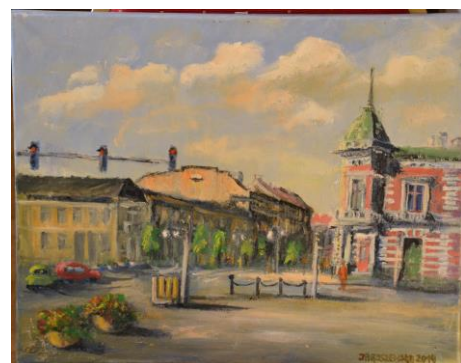

Jacek Sikorski
Talerz patera WINOGRONO
Szko witrażowe/ metal

Jacek Sikorski
Misa prostokąt ŻÓŁTA LILIA
Szko witrażowe/ metal

ZESTAW
Wazon y kule – 3 wielkości

Wys. 37 cm

Jacek Sikorski
Kwiat STORCZYK BIAŁY
Szko witrażowe/ metal, wys. 65 cm

Jacek Sikorski
Kwiat LILIA BIAŁA
Szko witrażowe/ metal, wys.65

Jacek Sikorski
Kwiat ŻÓŁTA LILIA
Szkło witrażowe/ metal

ZESTAW
Lampa, wazon,
podstawa na świece

Mikołaj Konczalski
ZMIERZCH
Pastel 28/48

Mikołaj Konczalski
DRZEWA JESIENIĄ
Olej na płótnie

ZESTAW
Lampa, wazon wysoki, wazon niski

Jadwiga Jaroszevska
WŁOCŁAWSKIE KAMIENICZKI
Olej na płótnie 40/50