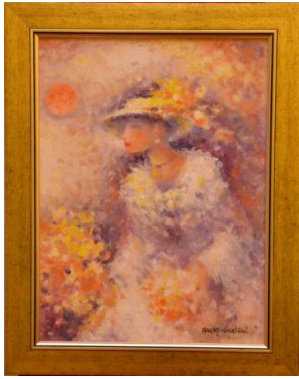

Jarosław Czerwiński
POZA KRAWĘDZIĄ CZASU
olej na płótnie 20,5 / 25

Józef Stolorz
SZKIC SYMETRIA
olej na płótnie 20,5 / 25

Józef Stolorz
SZKIC (XI/2012)
olej na płycie 20 / 24

Adam Zapora
NOCNY WIDOK Z OKNA – KATEDRA
olej na płótnie 40/30

Mikołaj Konczalski
KOBIETA W BIELI
olej na płycie 39/29

Letosława Charaszkiwicz
JESIEŃ
pastel olejny 65/48

Mikołaj Konczalski
WŁOCŁAWEK – STARY RYNEK
pastel olejny 49/69

Jerzy Lewandowski
DREWNIANY MOST NA WIŚLE Z XIX w.
olej na płótnie 39/55