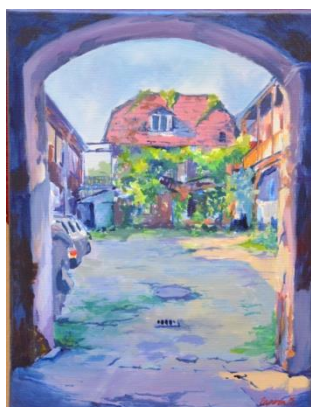

Adam Zapora
WŁOCŁAWSKIE PODWÓRKO
olej na płótnie 40/30