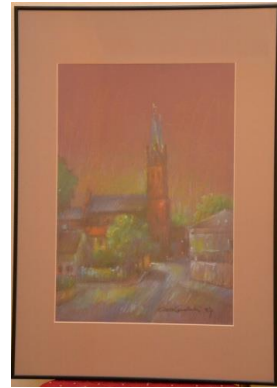

Mikołaj Konczalski
KATEDRA
pastel olejny 49/35