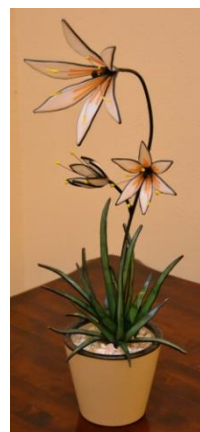

Jacek Sikorski
Talerz patera WINOGRONO
Szko witrażowe/ metal

Jacek Sikorski
Misa prostokąt ŻÓŁTA LILIA
Szko witrażowe/ metal

ZESTAW
Wazon y kule – 3 wielkości

Wys. 37 cm

Jacek Sikorski
Kwiat STORCZYK BIAŁY
Szko witrażowe/ metal, wys. 65 cm

Jacek Sikorski
Kwiat LILIA BIAŁA
Szko witrażowe/ metal, wys.65

Jacek Sikorski
Kwiat ŻÓŁTA LILIA
Szkło witrażowe/ metal

ZESTAW
Lampa, wazon,
podstawa na świece

Mikołaj Konczalski
ZMIERZCH
Pastel 28/48

Mikołaj Konczalski
DRZEWA JESIENIĄ
Olej na płótnie